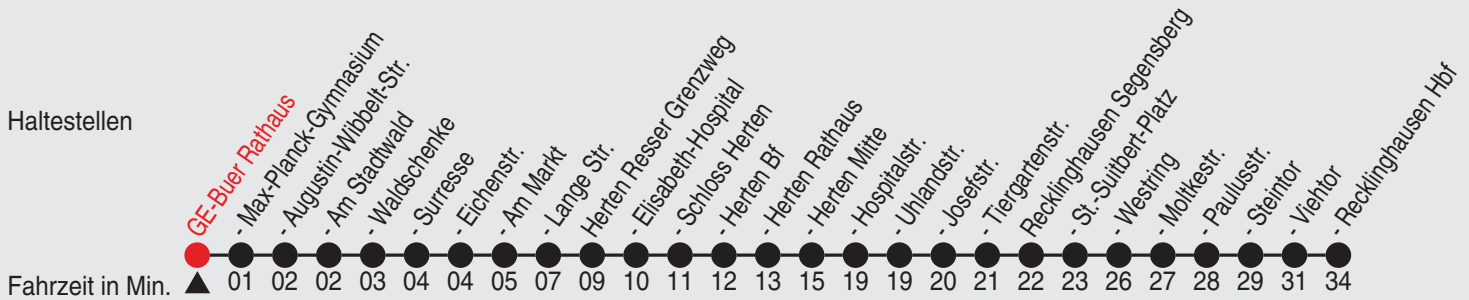

Fahrplan

Gültig ab 06.01.2019

Alle Angaben ohne Gewähr

4662/03 GE-Buer Rathaus 40-249-j19-5-R

249

Richtung: Recklinghausen Hbf

Haltestellen

Uhr	montags - freitags		
4	42		
5	12	42	55
6	25	55	
7	25	55	
8	25	55	
9	25	55	
10	25	55	
11	25	55	
12	25	55	
13	25	55	
14	25	55	
15	25	55	
16	25	55	
17	25	55	
18	25	55	
19	25 ^A	40	55 ^A
20	13	43	
21	13	43	
22	13	43	
23	13	43	
0	13		

Uhr	samstags		
4			
5	43		
6	43		
7	13	43	
8	13	43	55
9	25	55	
10	25	55	
11	25	55	
12	25	55	
13	25	55	
14	25	55	
15	25	55	
16	25	55	
17	25	43	58 ^A
18	13	43	
19	13	43	
20	13	43	
21	13	43	
22	13	43	
23	13	43	
0	13		

24.12., 25.12., 31.12. sowie 1.1. Verkehr nach Sonderfahrplan.

A=bis Herten Mitte